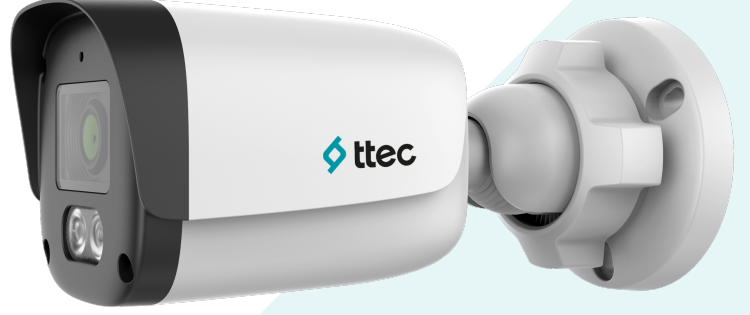

IPBP-2330M-M(B)

2 MP Sabit Lensli IP Bullet Kamera

- 2 MP Çözünürlük
- Dahili Mikrofon
- H.265+ Kodlama Teknolojisi
- Akıllı IR, 30 metre
- PoE, IP67, SD Kart

Sisteme Genel Bakış

ttec IP kameralar, estetik tasarımları ve kolay montaj imkanlarıyla kullanıcılara uygun fiyata yüksek kaliteli CCTV çözümleri sunmaktadır. Akıllı teknolojileri, yüksek görüntü kalitesi ve dayanıklı materyalleri ile her türlü ihtiyaç için çözüm odaklıdır.

Depolama Özellikleri

H.265+ / H.265 kodlama teknolojisi bant genişliği ve depolama alanından tasarruf sağlayan verimli video kodlama teknolojisidir. Bu akıllı kodlama teknolojisi, yüksek verimliliğe sahip kaliteli görüntüyü; daha az bir alan içerisinde depolar. Bu sayede depolama alanından ve iletişim maliyetinden tasarruf ettirir.

Akıllı IR

Kamera üzerinde kullanılan akıllı IR teknolojisi, mesafeye göre LED ışık yoğunluğunu dengeler ve size en iyi görüntüyü verir. Nesnelerin kameraya olan uzaklık mesafesi değiştiğinde, aşırı pozlanma gibi problemlerin yaşanmasını engeller.