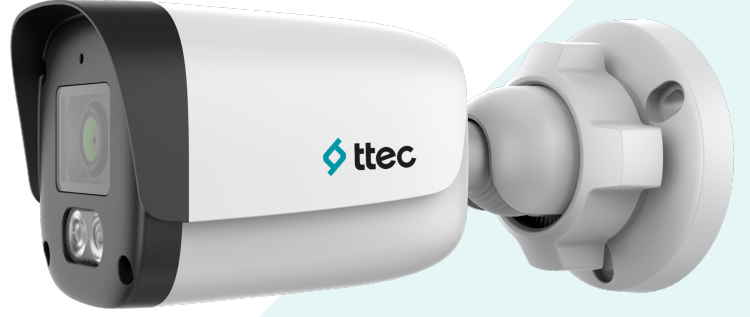

IPBP-2330M-WMS/S

2 MP Sabit Lensli Starlight Bullet Kamera

- 2 MP Çözünürlük
- Dahili Mikrofon
- H.265+ Kodlama Teknolojisi
- Akıllı IR, 30 metre
- PoE, IP67, SD Kart
- WDR, Starlight
- Akıllı Çevre Analizi

Sisteme Genel Bakış

ttec IP kameralar, estetik tasarımları ve kolay montaj imkanlarıyla kullanıcılara uygun fiyata yüksek kaliteli CCTV çözümleri sunmaktadır. Akıllı teknolojileri, yüksek görüntü kalitesi ve dayanıklı materyalleri ile her türlü ihtiyaç için çözüm odaklıdır.

Depolama Özellikleri

H.265+ / H.265 kodlama teknolojisi bant genişliği ve depolama alanından tasarruf sağlayan verimli video kodlama teknolojisidir. Bu akıllı kodlama teknolojisi, yüksek verimliliğe sahip kaliteli görüntüyü; daha az bir alan içerisinde depolar. Bu sayede depolama alanından ve iletişim maliyetinden tasarruf ettirir.

Akıllı IR

Kamera üzerinde kullanılan akıllı IR teknolojisi, mesafeye göre LED ışık yoğunluğunu dengeler ve size en iyi görüntüyü verir. Nesnelerin kameraya olan uzaklık mesafesi değiştiğinde, aşırı pozlanma gibi problemlerin yaşanmasını engeller.