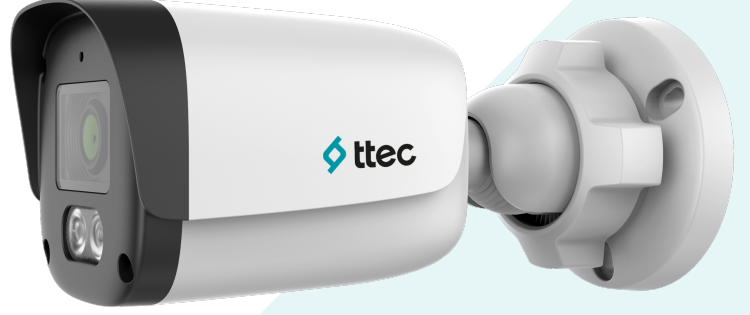

IPBP-4330M-MS/S

4 MP Sabit Lensli Starlight Bullet Kamera

- 4 MP Çözünürlük
- Dahili Mikrofon
- H.265+ Kodlama Teknolojisi
- Akıllı IR, 30 metre
- PoE, IP67, SD Kart
- Akıllı Çevre Analizi
- Starlight

Sisteme Genel Bakış

ttec IP kameralar, estetik tasarımları ve kolay montaj imkanlarıyla kullanıcılara uygun fiyata yüksek kaliteli CCTV çözümleri sunmaktadır. Akıllı teknolojileri, yüksek görüntü kalitesi ve dayanıklı materyalleri ile her türlü ihtiyaç için çözüm odaklıdır.

Depolama Özellikleri

H.265+ / H.265 kodlama teknolojisi bant genişliği ve depolama alanından tasarruf sağlayan verimli video kodlama teknolojisidir. Bu akıllı kodlama teknolojisi, yüksek verimliliğe sahip kaliteli görüntüyü; daha az bir alan içerisinde depolar. Bu sayede depolama alanından ve iletişim maliyetinden tasarruf ettirir.

Akıllı IR

Kamera üzerinde kullanılan akıllı IR teknolojisi, mesafeye göre LED ışık yoğunluğunu dengeler ve size en iyi görüntüyü verir. Nesnelerin kameraya olan uzaklık mesafesi değiştiğinde, aşırı pozlanma gibi problemlerin yaşanmasını engeller.