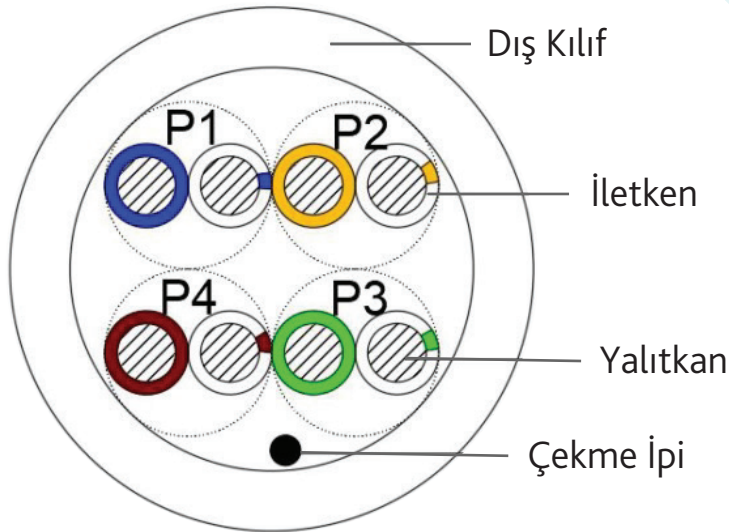

# KBL-CAT5e-24CCA/IN500B

CAT6 İç Mekan PVC Kablo – Beyaz

## Ürün Açıklaması

ttec CCA Cat 5e U/UTP, iç mekân kullanımına uygun, bükümlü çift yapıda, korumasız bir veri kablosudur. Her kablo, 8 renk kodlu polietilen yalıtımlı iletkenlerden oluşur.

Bunlar, farklı büküm uzunluklarına sahip 4 çift oluşturacak şekilde birbirine bükülmüştür. Bu çiftler, bir çapraz bağlantı ve güçlü bir naylon yırtma kordonu ile birlikte ısıya dayanıklı PVC malzeme ile kaplanmıştır.

## Kesit Görünümü

## Bükümlü Çift Renkleri

P1: Mavi/Mavi-Beyaz

P2: Turuncu/Turuncu-Beyaz

P3: Yeşil/Yeşil-Beyaz

P4: Kahverengi/Kahverengi-Beyaz

Malzeme		Açıklama
İletken	Çift Sayısı	4
	Malzeme	CCA
	Yapı	1/0.50 ± 0.01 mm
	Uzunluk(m)	500
Yalıtkan	Malzeme	HDPE
	Nominal Kalınlık	0,20 mm
	Nominal Dış Çap	0,90 ± 0,05 mm
Çekme İpi	Evet	
Dış Kılıf	Malzeme	PVC
	Nominal Kalınlık	0,5 mm
	Nominal Dış Çap	5,0 ± 0,30 mm
	Renk	Beyaz