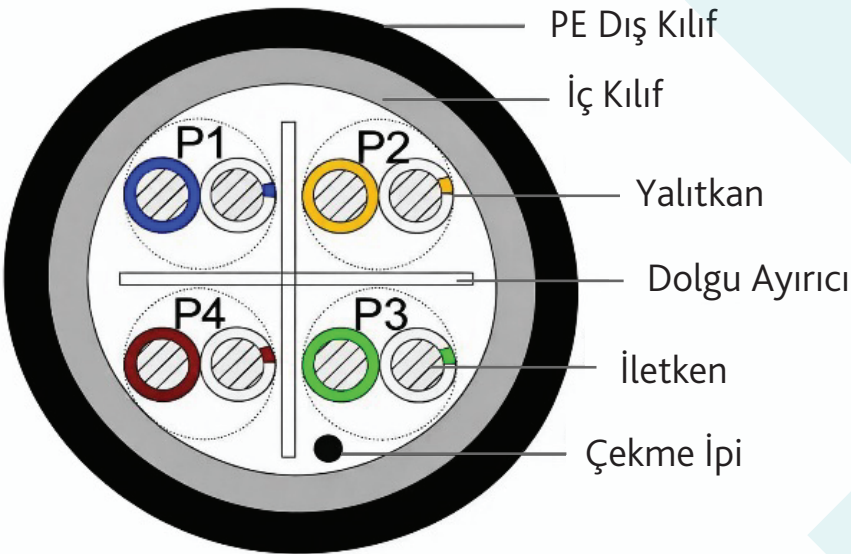

# KBL-CAT6-23CCA/OUT100S

CAT6 Dış Mekan PVC+PE Kablo – Siyah

## Ürün Açıklaması

ttec CCA Cat 6 U/UTP, dış mekan kullanımına uygun, bükümlü çift yapıda ve korumasız bir veri kablosudur. Her kablo, 8 renk kodlu polietilen (PE) yalıtımlı iletkenlerden oluşur.

Bunlar, farklı büküm uzunluklarına sahip 4 çift oluşturacak şekilde birbirine bükülmüştür. Bu çiftler, bir çapraz bağlantı ve güçlü bir naylon yırtma kordonu ile birlikte ısıya dayanıklı PVC+PE malzeme ile kaplanmıştır.

## Kesit Görünümü

## Bükümlü Çift Renkleri

P1: Mavi/Mavi-Beyaz

P2: Turuncu/Turuncu-Beyaz

P3: Yeşil/Yeşil-Beyaz

P4: Kahverengi/Kahverengi-Beyaz

Malzeme		Açıklama
İletken	Çift Sayısı	4
	Malzeme	CCA
	Yapı	1/0.55 ± 0.01 mm
	Uzunluk(m)	100
Yalıtkan	Malzeme	PE
	Nominal Kalınlık	0,195 mm
	Nominal Dış Çap	0,95 ± 0,05 mm
Dolgu Ayırıcı	Malzeme	PE
	Tip	Artı Tipi (Cross)
Çekme İpi	Evet	
İç Kılıf	Malzeme	PVC
	Nominal Kalınlık	0,45
	Nominal Dış Çap	5,50 ± 0,30 mm
Dış Kılıf	Malzeme	PE
	Nominal Kalınlık	0,50 mm
	Nominal Dış Çap	6,50 ± 0,30 mm
	Renk	Siyah