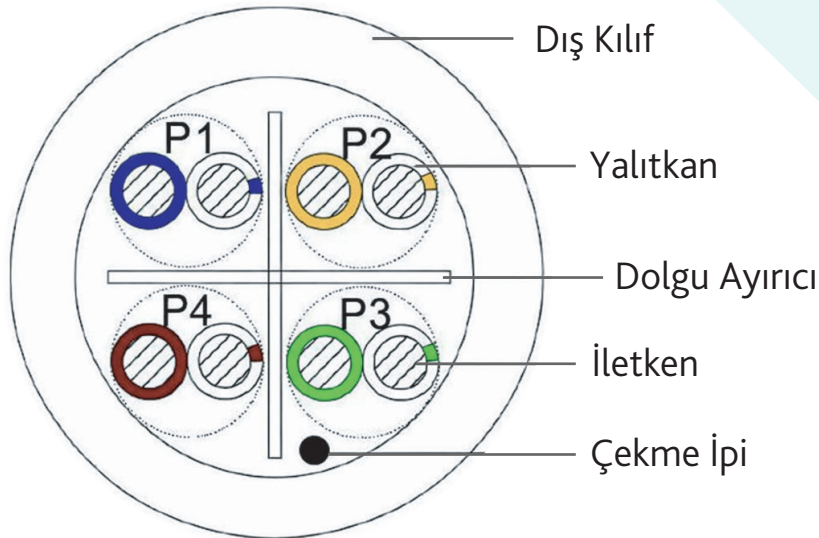

KBL-CAT6-23CCA/IN100G

CAT6 İç Mekan PVC Kablo – Gri

Ürün Açıklaması

ttec CCA Cat 6 U/UTP, iç mekan kullanımına uygun, bükümlü çift yapıda, korumasız bir veri kablosudur. Her kablo, 8 renk kodlu polietilen (PE) yalıtımlı iletkenlerden oluşur.

Bunlar, farklı büküm uzunluklarına sahip 4 çift oluşturacak şekilde birbirine bükülmüştür. Bu çiftler, bir çapraz bağlantı ve güçlü bir naylon yırtma kordonu ile birlikte ısıya dayanıklı PVC malzeme ile kaplanmıştır.

Kesit Görünümü

Bükümlü Çift Renkleri

P1: Mavi/Mavi-Beyaz

P2: Turuncu/Turuncu-Beyaz

P3: Yeşil/Yeşil-Beyaz

P4: Kahverengi/Kahverengi-Beyaz

Malzeme		Açıklama
İletken	Çift Sayısı	4
	Malzeme	CCA
	Yapı	1/0.55 ± 0.01 mm
	Uzunluk(m)	100
Yalıtkan	Malzeme	PE
	Nominal Kalınlık	0,195 mm
	Nominal Dış Çap	0,95 ± 0,05 mm
Dolgu Ayırıcı	Malzeme	PE
	Tip	Artı Tipi (Cross)
Çekme İpi	Evet	
Dış Kılıf	Malzeme	PVC
	Nominal Kalınlık	0,55 mm
	Nominal Dış Çap	5,90 ± 0,30 mm
	Renk	Gri

Mekanik ve Fiziksel Performans

Sıcaklık Dayanımı: 60°C

Dielektrik Testi: 1.0 kV DC, 1 dakika

Anma Gerilimi: 30 V

Maksimum 10 GBPS hız, 250 MHz frekansta çalışır.