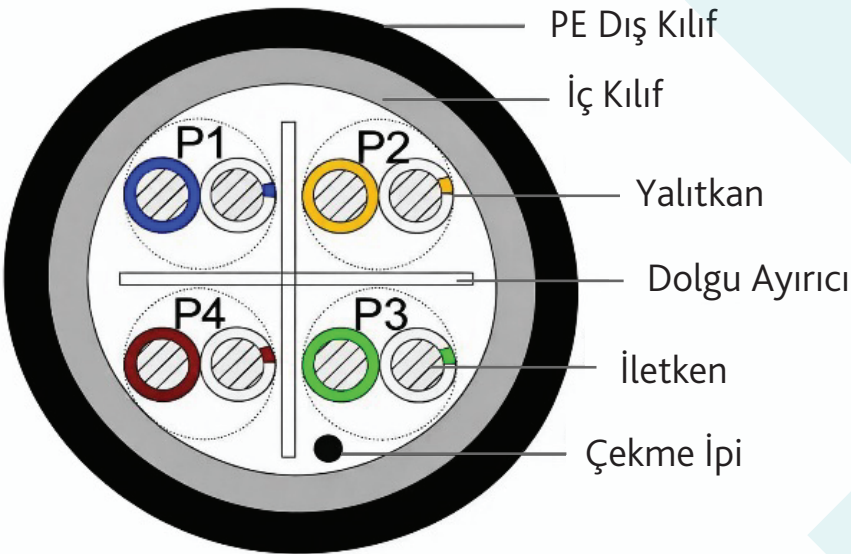

KBL-CAT6-23CCA/OUT500S

CAT6 Dış Mekan PVC+PE Kablo – Siyah

Ürün Açıklaması

ttec CCA Cat 6 U/UTP, dış mekan kullanımına uygun, bükümlü çift yapıda, korumasız bir veri kablosudur. Her kablo, 8 renk kodlu polietilen (PE) yalıtımlı iletkenlerden oluşur.

Bunlar, farklı büküm uzunluklarına sahip 4 çift oluşturacak şekilde birbirine bükülmüştür. Bu çiftler, bir çapraz bağlantı ve güçlü bir naylon yırtma kordonu ile birlikte ısıya dayanıklı PVC+PE malzeme ile kaplanmıştır.

Kesit Görünümü

Bükümlü Çift Renkleri

P1: Mavi/Mavi-Beyaz

P2: Turuncu/Turuncu-Beyaz

P3: Yeşil/Yeşil-Beyaz

P4: Kahverengi/Kahverengi-Beyaz

Malzeme		Açıklama
İletken	Çift Sayısı	4
	Malzeme	CCA
	Yapı	1/0.55 ± 0.01 mm
	Uzunluk(m)	500
Yalıtkan	Malzeme	PE
	Nominal Kalınlık	0,195 mm
	Nominal Dış Çap	0,95 ± 0,05 mm
Dolgu Ayırıcı	Malzeme	PE
	Tip	Artı Tipi (Cross)
Çekme İpi	Evet	
İç Kılıf	Malzeme	PVC
	Nominal Kalınlık	0,45
	Nominal Dış Çap	5,50 ± 0,30 mm
	Renk	Opsiyonel
Dış Kılıf	Malzeme	PE
	Nominal Kalınlık	0,50 mm
	Nominal Dış Çap	6,50 ± 0,30 mm
	Renk	Siyah

Mekanik ve Fiziksel Performans

Sıcaklık Dayanımı: 60°C

Dielektrik Testi: 1.0 kV DC, 1 dakika

Anma Gerilimi: 30 V

Maksimum 10 GBPS hız, 250 MHz frekansta çalışır.