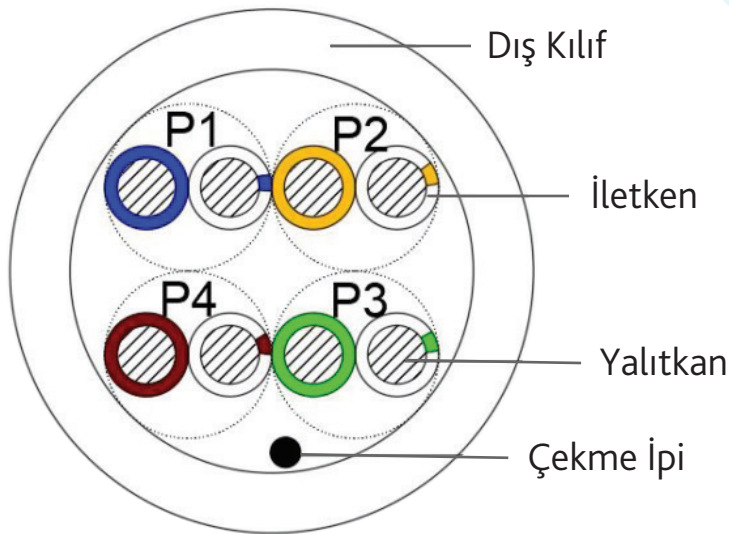

Ürün Açıklaması

ttec Cat 6 U/UTP Patch Kablolar, bükümlü çift yapıda ve korumasız bir veri kablosudur. Her kablo, 8 renk kodlu polietilen yalıtımlı iletkenlerden oluşur.

Bunlar, farklı büküm uzunluklarına sahip 4 çift oluşturacak şekilde birbirine bükülmüştür. Bu çiftler, bir çapraz bağlantı ve güçlü bir naylon yırtma kordonu ile birlikte ısıya dayanıklı PVC malzeme ile kaplanmıştır.

Kesit Görünümü

Bükümlü Çift Renkleri

P1: Mavi/Mavi-Beyaz

P2: Turuncu/Turuncu-Beyaz

P3: Yeşil/Yeşil-Beyaz

P4: Kahverengi/Kahverengi-Beyaz

Malzeme		Açıklama					
İletken	Çift Sayısı	4					
	Malzeme	Bakır - Alüminyum					
	Yapı	7/0,20 ±0,01					
	Uzunluk	KBL-PTCH-20CMG	KBL-PTCH-30CMG	KBL-PTCH-50CMG	KBL-PTCH-1MTG	KBL-PTCH-2MTG	KBL-PTCH-3MTG
	20cm	30cm	50cm	1m	2m	3m	
Yalıtkan	Malzeme	PE					
	Nominal Kalınlık	0,2 mm					
	Nominal Dış Çap	0,95 ±0,05					
Çekme İpi	Hayır						
Dış Kılıf	Malzeme	PVC					
	Nominal Kalınlık	0,55mm					
	Nominal Dış Çap	5,8 ±0,30					
	Renk	Gri					

Mekanik ve Fiziksel Performans

Sıcaklık Dayanımı: 60°C

Dielektrik Testi: 1.0 kV DC, 1 dakika

Anma Gerilimi: 30 V

Maksimum 10 GBPS hız, 250 MHz frekansta çalışır.